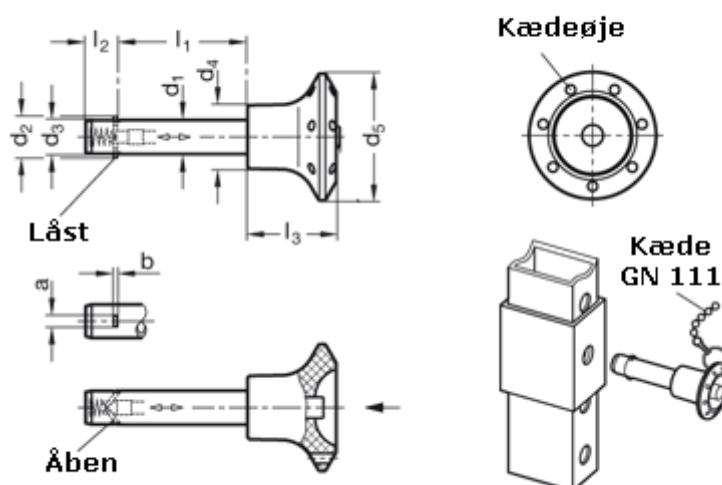

Varenummer: 201092638
Beskrivelse: E+G rustfast låsepal
GN 114.3-8-20

Mål

$a = 2,8$	$l_2 = 8,4$
$b = 1$	$l_3 = 21$
$d_1 = 8$	Spændekraft (kN) = 30
$d_2 = 10,4$	
$d_3 = 7,9$	
$d_4 = 15$	
$d_5 = 30$	
$l_1 = 20$	